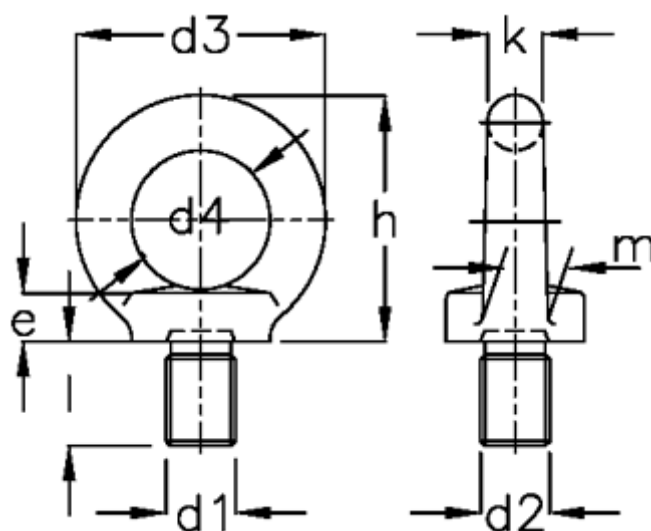

Varenummer: 20580M30ST
Beskrivelse: E+G Øjeskrue
DIN 580-M30-ST

Mål

$d1 = M30$

$d2 = 65$

$d3 = 108$

$d4 = 60$

$e = 22$

$F1 = 36000$

$F2 = 26000$

$H = 109$

$K = 24$

$l = 45.0$

$m = 28$